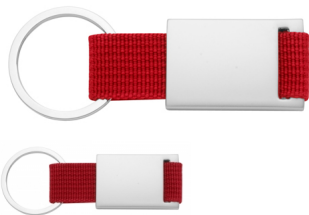

Yip

Rating: Not Rated Yet

Cena:

Variant price modifier:

Base price with tax:

Price with discount:

Cena sa popustom:

Cena:

Cena bez poreza:

Popust:

Tax amount:

[Pitajte nas o proizvodu](#)

Proizvo?a?:

Opis

Boja: crvena

Pakovanje: 300 kom.

Dimenzija: 28